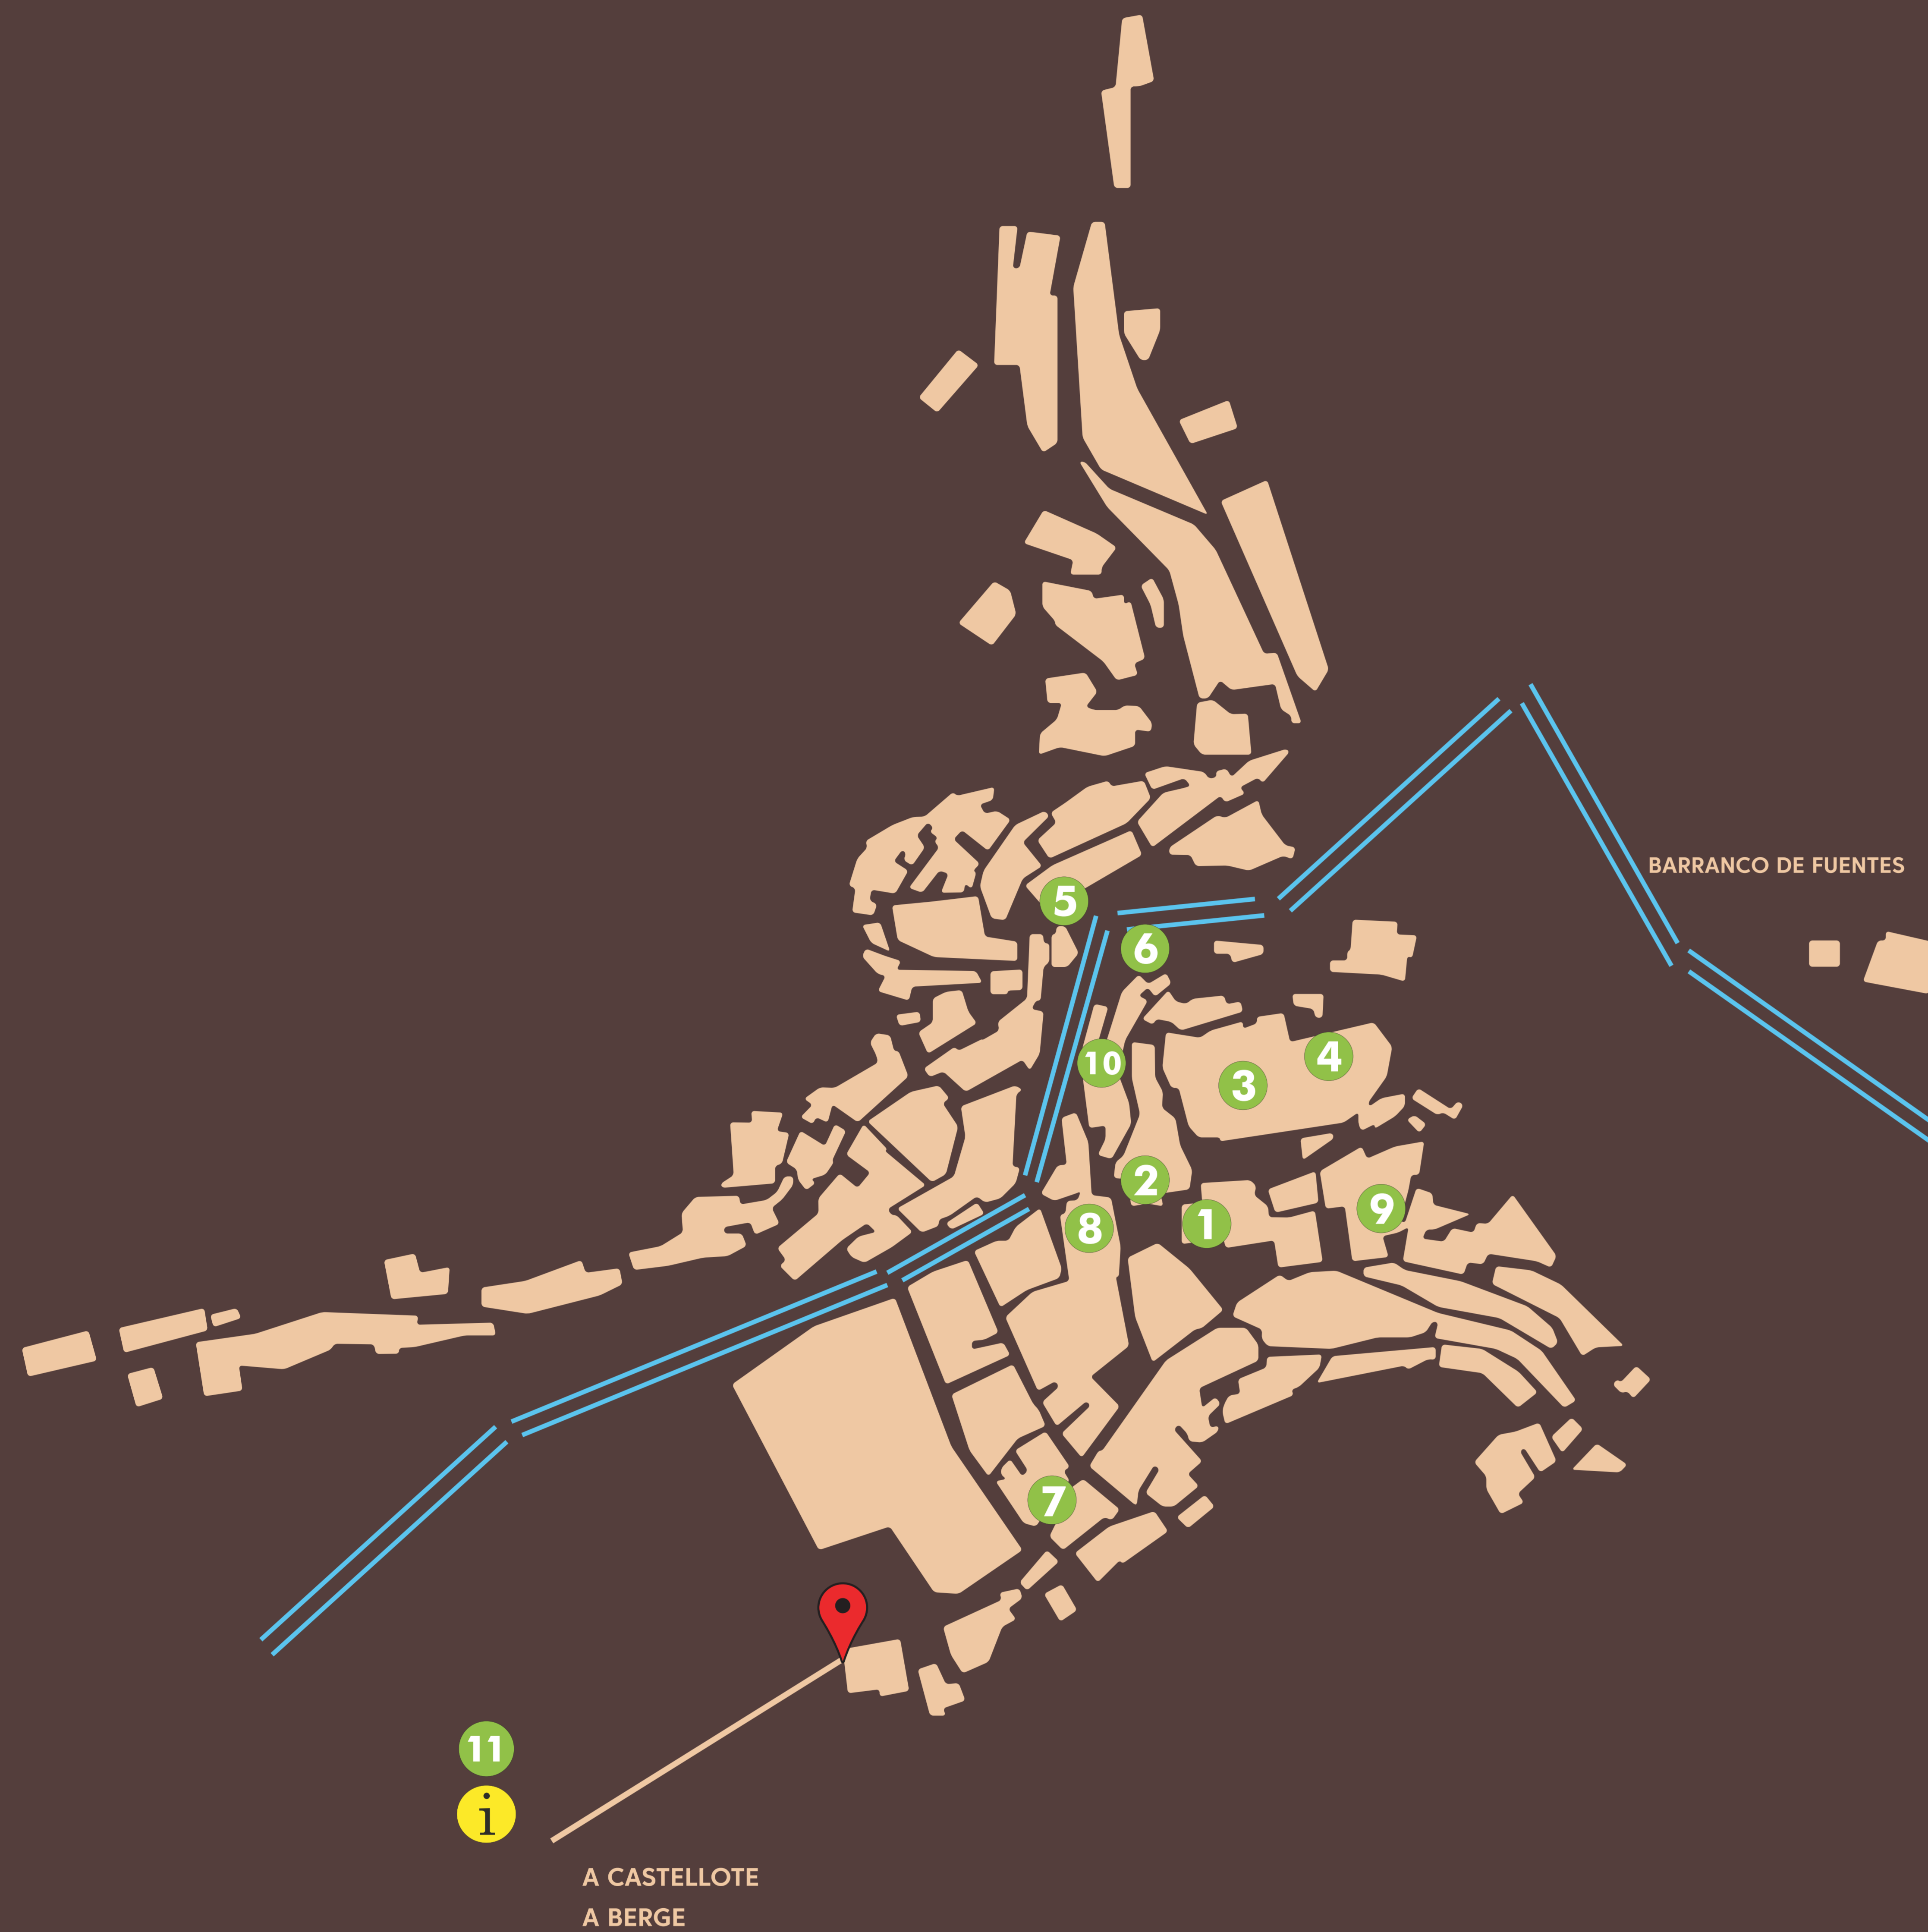

# MOLINOS

## Comarca del Maestrazgo

- 1 - Iglesia de Nuestra Señora de las Nieves
- 2 - Casa Consistorial
- 3 - Torre Campanario
- 4 - Ermita de la Soledad
- 5 - Ermita de San Nicolás
- 6 - Barranco de San Nicolás
- 7 - Portal San Roque
- 8 - Casas de la Plaza
- 9 - Casa del Moro
- 10 - Lavadero y Museo de las Formaciones
- 11 - Camino a las Grutas de Cristal

 Oficina de Turismo

 Usted está aquí

Molinos - Turismo del Maestrazgo

Molinos - Mapa

En la Comarca del Maestrazgo estamos trabajando en mejorar de forma sostenible la información sobre nuestros municipios. Para ello hemos señalado los monumentos que indicamos en este mapa con su nombre y un código QR que te lleva a obtener información sobre el mismo.

Descarga el plano en tu móvil a través del código QR, o hazle una foto, y busca los lugares que te sugerimos que visites.

De esta forma tratamos de contribuir a reducir la huella ecológica, mejorando nuestro medio ambiente tanto de forma local como global.